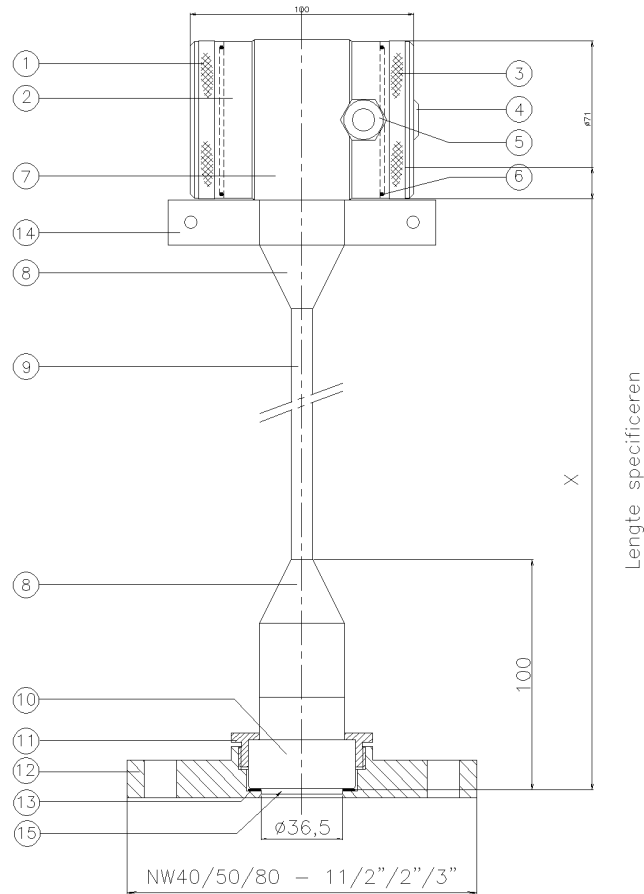

ИНТЕЛЛЕКТУАЛЬНЫЙ ДАТЧИК ДАВЛЕНИЯ И УРОВНЯ

Тип: 2000-SAN-CABLE (..m)-RANGE-F
 Исполнение с выносной измерительной частью
Фланцевое соединение Ду 40/50/80 – 1 1/2"/2"/3"

Поз.	Кол.	Описание	Материал
1	1	Крышка	AISI304
2	1	Кнопки + дисплей (под крышкой)	
3	1	Крышка с атмосферным каналом	AISI 304
4	1	Атмосферный канал (Гортекс)	PA
5	1	Кабельный ввод PG9	PA
6	2	Уплотнение крышек	EPDM
7	1	Корпус электроники	AISI 304
8	1	Основа	AISI 316
9	1	Кабель с атмосферной трубкой (диам. 10 мм)	PE
10	1	Основа	AISI 316
11	1	Крепежная гайка	AISI 304
12	1	Приваной ниппель 62 или 85 мм (указать)	AISI 316
13	1	Уплотнение	PTFE
14	1	Монтажный держатель (2 отв. диам. 6,5 mm)	AISI 304
15	1	Мембрана	AISI 316 L

 KLAY INSTRUMENTS B.V. Nijverheidsweg 5 PO. Box 13	7991 CZ Dwingeloo 7990 AA Dwingeloo The Netherlands	www.klaysensor.ru
		Tel: (861) 255-97-54
		Fax: (861) 255-97-58
		E-mail: iis@kipservis.ru
		"Series 2000-SAN-KABEL" January 2003