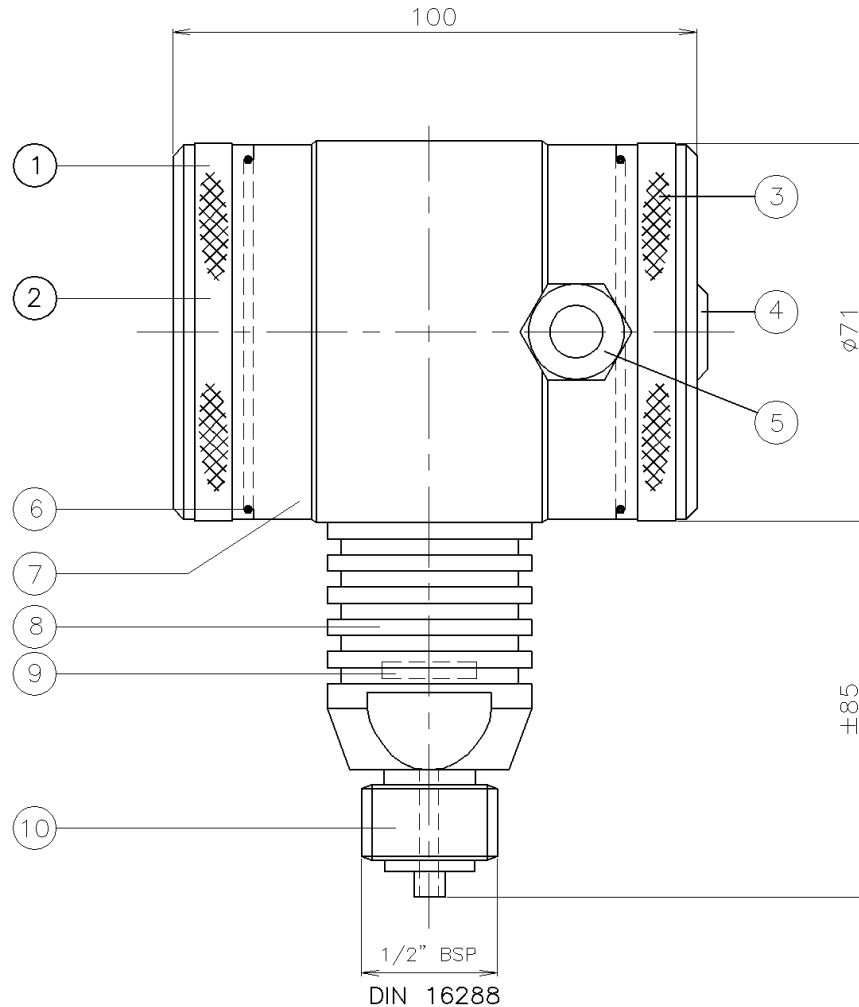

ИНТЕЛЛЕКТУАЛЬНЫЙ ДАТЧИК ДАВЛЕНИЯ

Тип: CER-2000-RANGE-R

Соединение "манометрическое" G1/2" в соотв. с DIN 16288

Поз.	Кол.	Описание	Материал
1	1	Крышка	AISI 304
2	1	Кнопки + дисплей (под крышкой)	
3	1	Крышка с атмосферным каналом	AISI 304
4	1	Атмосферный канал (Гортекс)	PA
5	1	Кабельный ввод PG9	PA
6	2	Уплотнение крышек	EPDM
7	1	Корпус электроники	AISI 304
8	1	Основа с радиаторными кольцами	AISI 316
9	1	Керамический сенсор	AL ₂ O ₃ (96%)
10	1	Соединение 1/2" BSP (M) в соотв. с DIN 16288	AISI 316