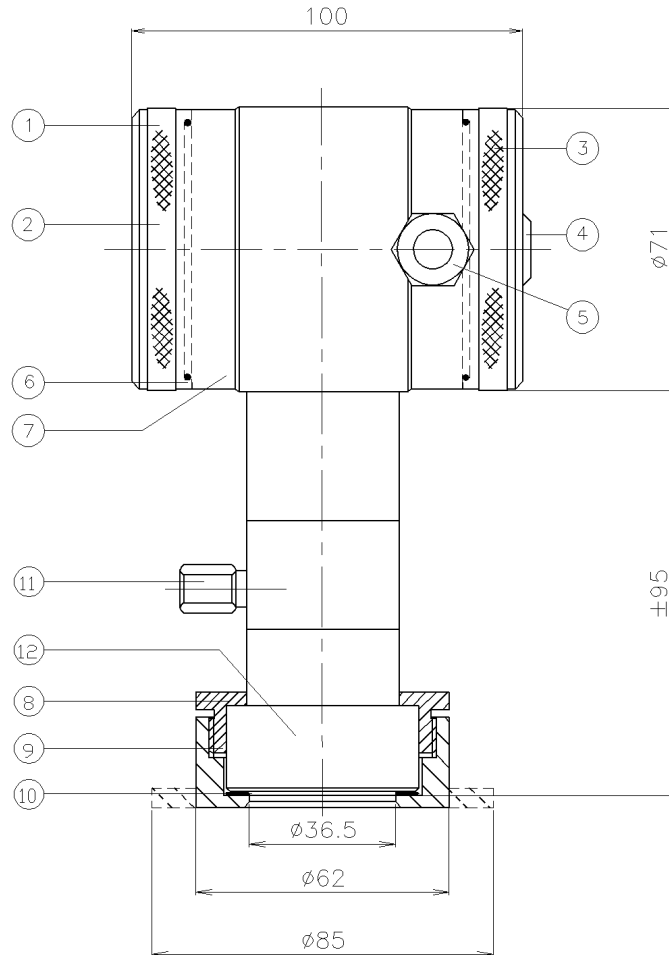

ДАТЧИК УРОВНЯ ДЛЯ ЗАКРЫТЫХ ЕМКостей

Тип: D-2000-SAN-Range-W

Соединение через приварной ниппель, диам. 62 мм или 85 мм

Поз.	Кол.	Описание	Материал
1	1	Крышка	AISI 304
2	1	Кнопки + дисплей (под крышкой)	
3	1	Крышка с атмосферным каналом	AISI 304
4	1	Атмосферный канал (Гортекс)	PA
5	1	Кабельный ввод PG9	PA
6	2	Уплотнение крышек	EPDM
7	1	Корпус электроники	AISI 304
8	1	Крепежное кольцо	AISI 304
9	1	Приварной ниппель	AISI 316 L
10	1	Уплотнительное колцо	PTFE
11	1	1/8" BSP минусовое соединение (1/8" BSPF)	AISI 316
12	1	Мембрана	AISI 316 L