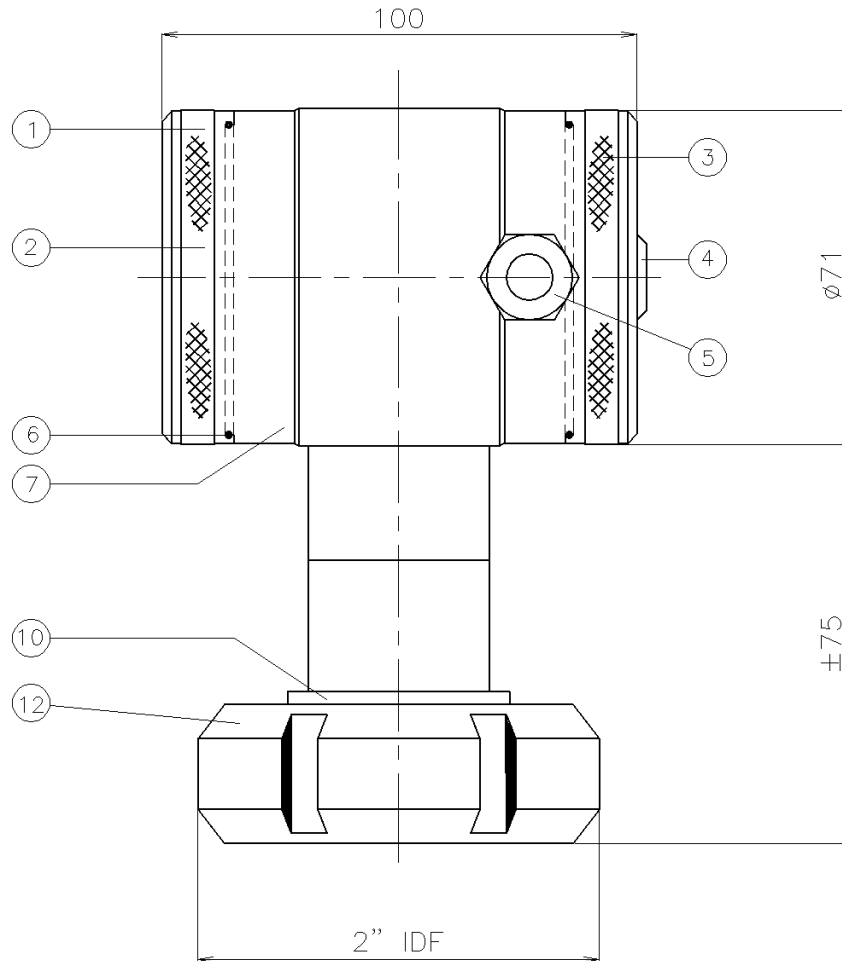

ИНТЕЛЛЕКТУАЛЬНЫЙ ДАТЧИК ДАВЛЕНИЯ И УРОВНЯ

Тип: 2000-SAN-RANGE-X₅

X₅ = Соединение 2" IDF

Поз.	Кол.	Описание	Материал
1	1	Крышка	AISI 304
2	1	Кнопки + дисплей (под крышкой)	
3	1	Крышка с атмосферным каналом	AISI 304
4	1	Атмосферный канал (Гортекс)	PA
5	1	Кабельный ввод PG9	PA
6	2	Уплотнение крышек	EPDM
7	1	Корпус электроники	AISI 304
10	1	Основа и мембрана	AISI 316 L
12	1	Крепежная гайка, 2" IDF	AISI 304