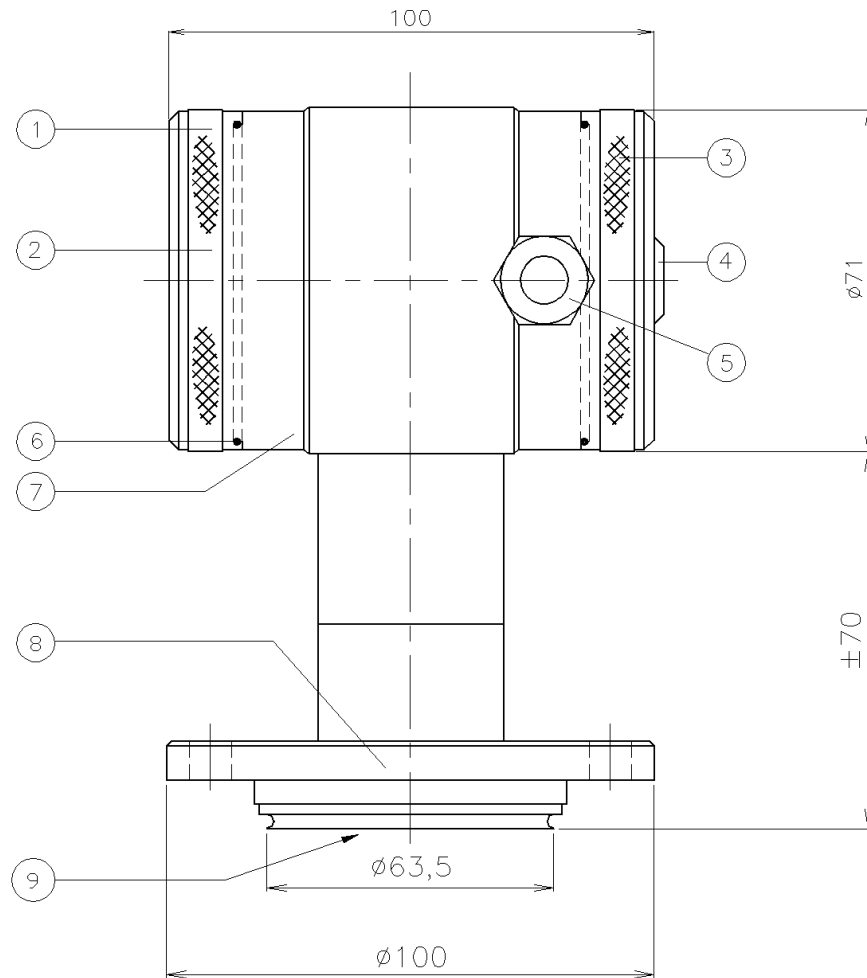

**ИНТЕЛЛЕКТУАЛЬНЫЙ ДАТЧИК ДАВЛЕНИЯ И УРОВНЯ**

Тип: 2000-SAN-RANGE-X<sub>6</sub>

**X<sub>6</sub> = Монтаж на основание от APV**

Поз.	Кол.	Описание	Материал
1	1	Крышка	AISI 304
2	1	Кнопки + дисплей ( под крышкой )	
3	1	Крышка с атмосферным каналом	AISI 304
4	1	Атмосферный канал (Гортекс)	PA
5	1	Кабельный ввод PG9	PA
6	2	Уплотнение крышек	EPDM
7	1	Корпус электроники	AISI 304
8	1	Фланец ( диам. 100 мм, под болты д=82 мм )	AISI 316
9	1	Мембрана	AISI 316 L