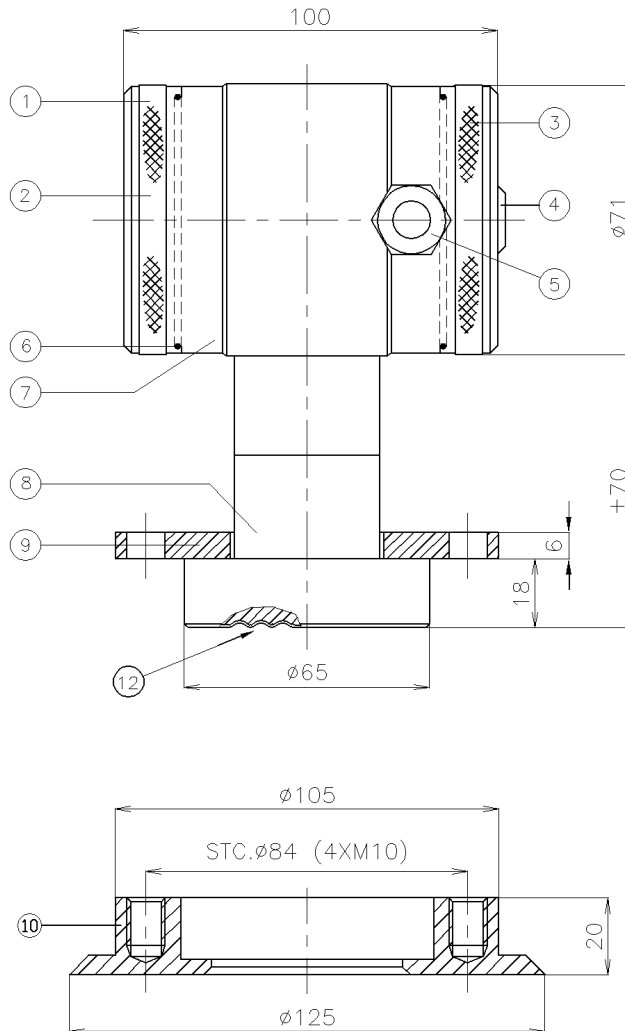

ИНТЕЛЛЕКТУАЛЬНЫЙ ДАТЧИК ДАВЛЕНИЯ И УРОВНЯ

Тип: 2000-SAN-Range-X₇

X₇ = Соединение "DRD"-фланец

Поз.	Кол.	Описание	Материал
1	1	Крышка	AISI 304
2	1	Кнопки + дисплей (под крышкой)	
3	1	Крышка с атмосферным каналом	AISI 304
4	1	Атмосферный канал (Гортекс)	PA
5	1	Кабельный ввод PG9	PA
6	2	Уплотнение крышек	EPDM
7	1	Корпус электроники	AISI 304
8	1	Основа	AISI 316
9	1	Фланец	AISI 304
10	1	Приварной ниппель (Отдельный заказ)	AISI 316 L
12	1	Мембрана	AISI 316 L