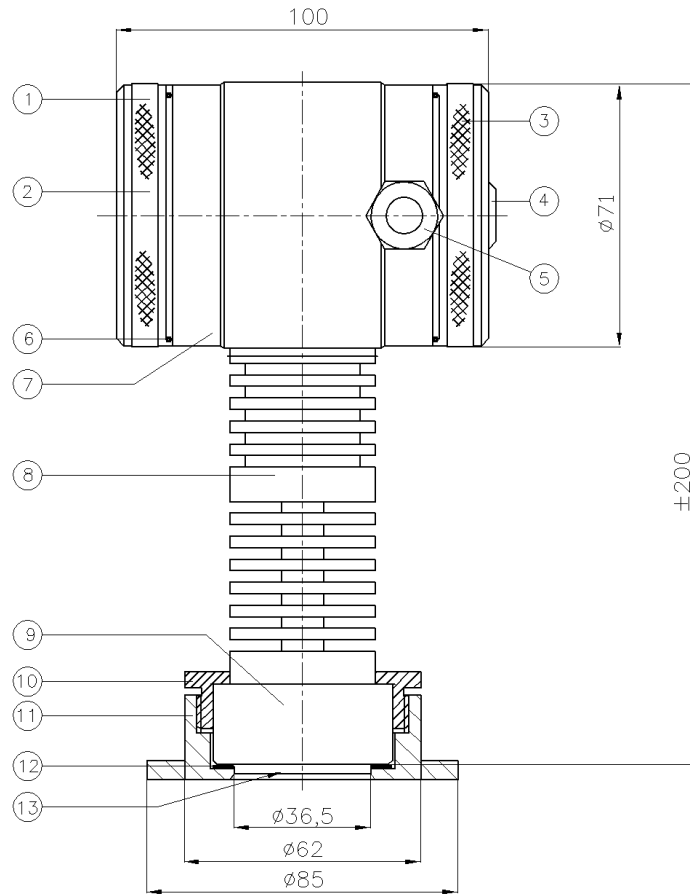

ИНТЕЛЛЕКТУАЛЬНЫЙ ДАТЧИК ДАВЛЕНИЯ И УРОВНЯ

Тип: 2000-SAN-RANGE-W(85)-HT

Монтаж на приварной ниппель диам. 85 мм
Высокотемпературное исполнение до 150° C

Поз.	Кол.	Описание	Материал
1	1	Крышка	AISI 304
2	1	Кнопки + дисплей (под крышкой)	
3	1	Крышка с атмосферным каналом	AISI 304
4	1	Атмосферный канал (Гортекс)	PA
5	1	Кабельный ввод PG9	PA
6	2	Уплотнение крышек	EPDM
7	1	Корпус электроники	AISI 304
8	1	Удлинение с радиаторными кольцами	AISI 304
9	1	Основа с радиаторными кольцами	AISI 316
10	1	Крепежная гайка	AISI 304
11	1	Приварной ниппель диам. 62 или 85 мм (указывается при заказе)	AISI 316 L
12	1	Уплотнительное кольцо	PTFE
13	1	Мембрана	AISI 316 L