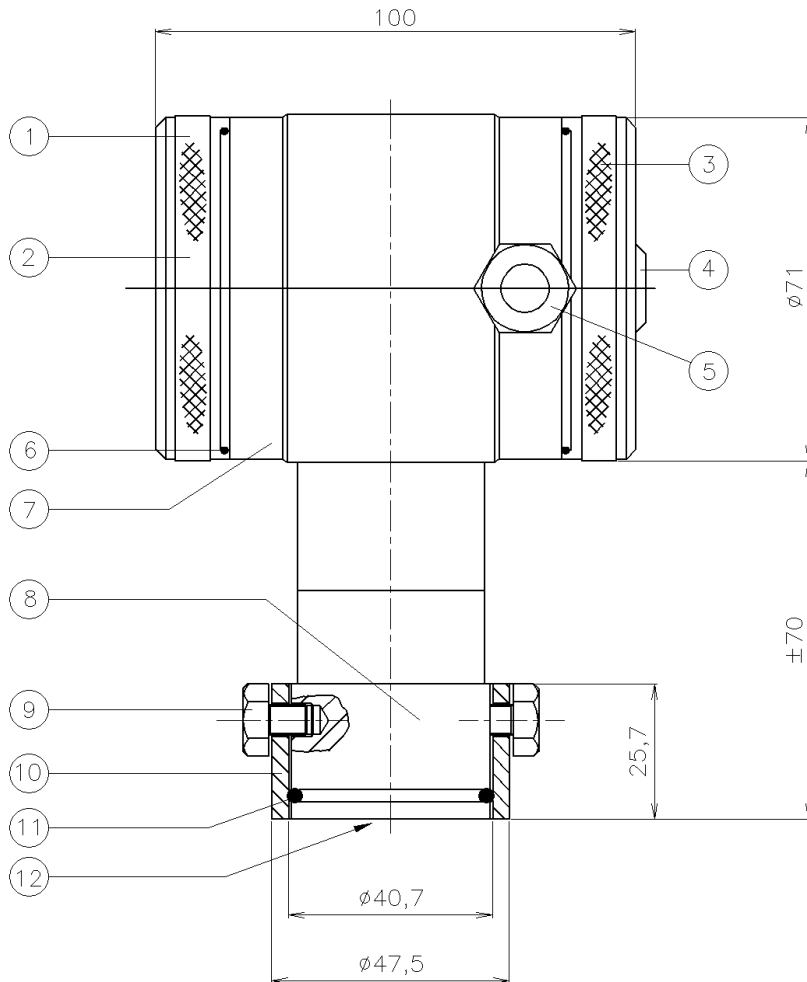

**ИНТЕЛЛЕКТУАЛЬНЫЙ ДАТЧИК ДАВЛЕНИЯ И УРОВНЯ**

Тип: 2000-RANGE-X<sub>35</sub>

**X<sub>35</sub> = Соединение PMS( Приварной ниппель диам. 47,5 MM )**

Поз.	Кол.	Описание	Материал
1	1	Крышка	AISI 304
2	1	Кнопки + дисплей ( под крышкой )	
3	1	Крышка с атмосферным каналом	AISI 304
4	1	Атмосферный канал (Гортекс)	PA
5	1	Кабельный ввод PG9	PA
6	2	Уплотнение крышек	EPDM
7	1	Корпус электроники	AISI 304
8	1	Основа	AISI 316
9	2	Болты M8	AISI 304
10	1	Приварной ниппель диам. 47,5 mm	AISI 316 L
11	1	Уплотнительное кольцо ( 32,92 x 3,53 )	VITON
12	1	Мембрана	AISI 316 L