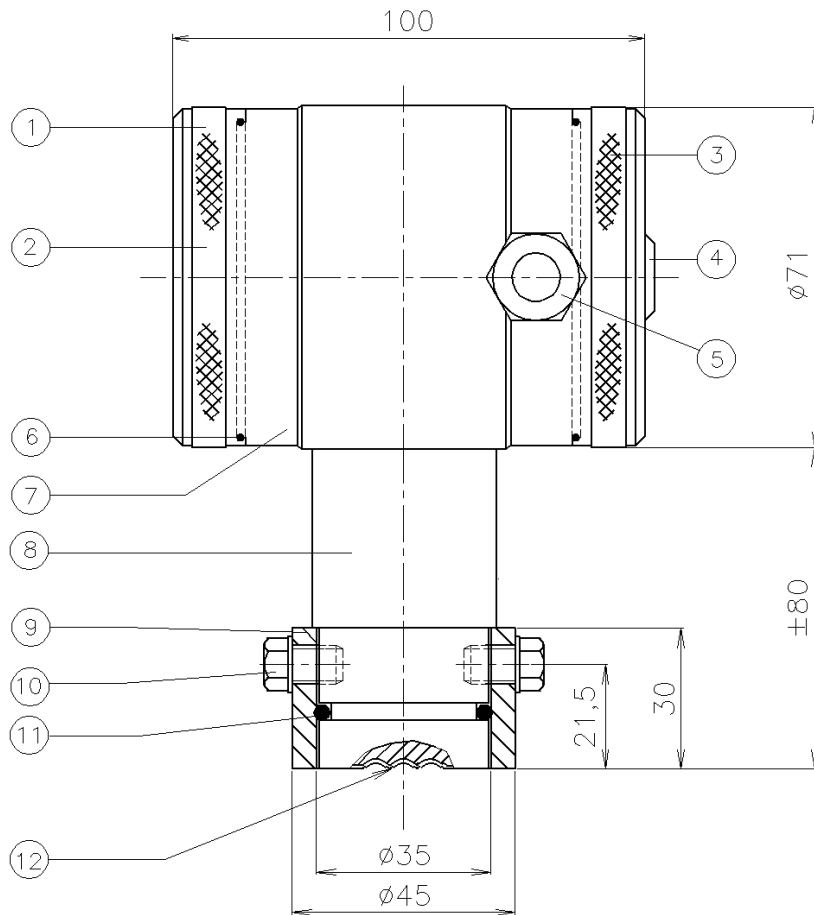

ИНТЕЛЛЕКТУАЛЬНЫЙ ДАТЧИК ДАВЛЕНИЯ И УРОВНЯ

Тип: 2000-RANGE-X₃₇

X₃₇ = Соединение "MUTEC" от VALCOM, ниппель 45 мм

Поз.	Кол.	Описание	Материал
1	1	Крышка	AISI 304
2	1	Кнопки + дисплей (под крышкой)	
3	1	Крышка с атмосферным каналом	AISI 304
4	1	Атмосферный канал (Гортекс)	PA
5	1	Кабельный ввод PG9	PA
6	2	Уплотнение крышек	EPDM
7	1	Корпус электроники	AISI 304
8	1	Основа	AISI 316
9	1	Приварной ниппель диам. 45 мм (Доп. заказ)	AISI 316 L
10	2	Болт M8	AISI 304
11	1	Уплотнение	Viton
12	1	Мембрана	AISI 316 L