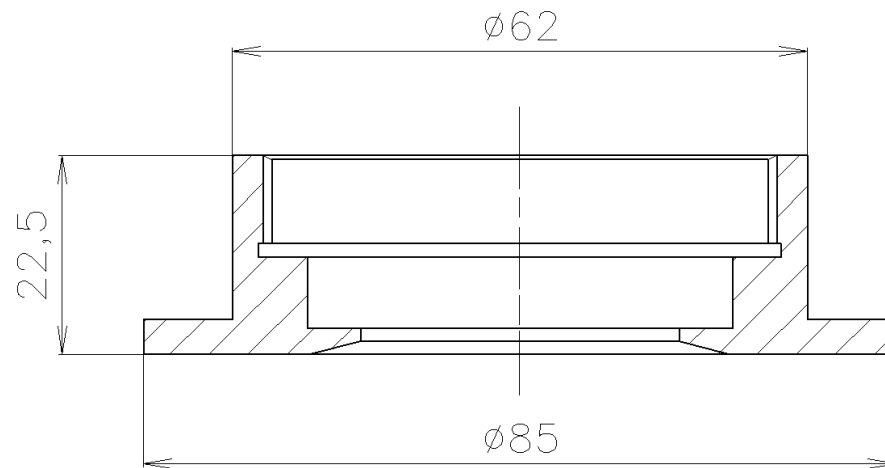

Приварной ниппель для датчиков 2000-SAN-RANGE-W(85)
или 8000-SAN-RANGE-W(85)™

Наружный диаметр (85 mm), M56 X 1,25

№ черт.	Арт.	Описание	Материал
1847	10169	Приварной ниппель для 2000-SAN or 8000-SAN, Код соединения с процессом W85	AISI 316 L