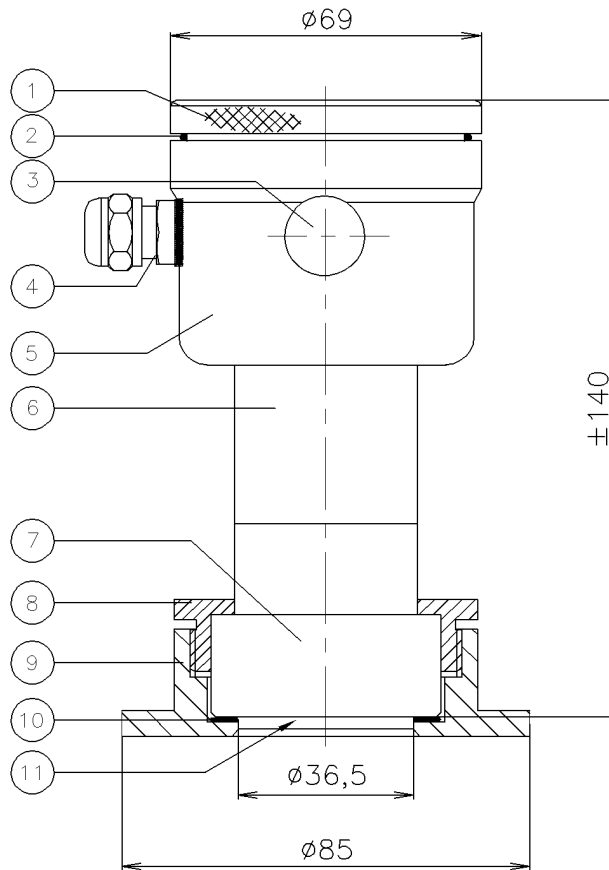

ДАТЧИК ДАВЛЕНИЯ И УРОВНЯ

Тип: 8000-SAN-RANGE-W(...)

Санитар. соед. через приварной адаптер диам. 62 или 85 мм

Поз.	Кол.	Описание	Материал
1	1	Крышка	AISI 304
2	1	Уплотнительное кольцо	EPDM
3	1	Связь с атмосферой (Гортекс)	PA
4	1	PG9 кабельный ввод	PA
5	1	Корпус электроники	AISI 304
6	1	Тело датчика	AISI 304
7	1	Основа датчика	AISI 316
8	1	Крепежное кольцо	AISI 304
9	1	Приварной адаптер диам. 62 или 85 мм (указывается при заказе)	AISI 316 L или AISI 304
10	1	Уплотнительное кольцо	PTFE
11	1	Мембрана	AISI 316 L