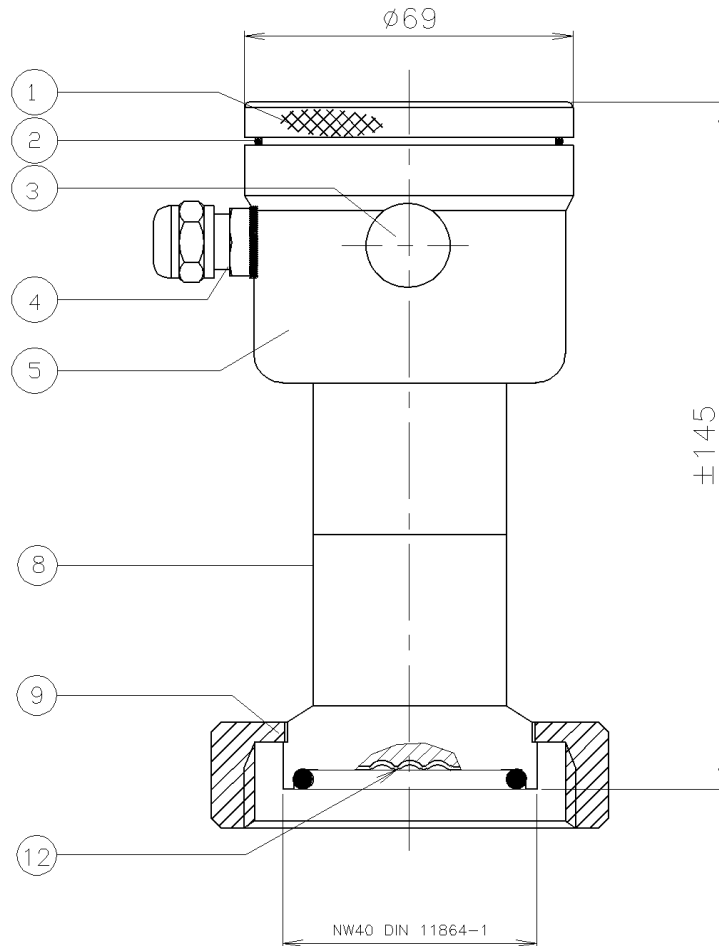

ДАТЧИК ДАВЛЕНИЯ И УРОВНЯ

Тип: 8000-SAN-RANGE-M(.....)-X₃₈

X₃₈ = Молочная гайка в соотв. с DIN 11864-1, Ду 40 или 50

Поз.	Кол.	Описание	Материал
1	1	Крышка	AISI 304
2	1	Уплотнительное кольцо	EPDM
3	1	Связь с атмосферой (Гортекс)	PA
4	1	PG9 кабельный ввод	PA
5	1	Корпус электроники	AISI 304
6	1	Тело датчика	AISI 304
8	1	Основа	AISI 316
9	1	Молочная гайка (Ду 40 или 50, указать)	AISI 304
12	1	Мембрана	AISI 316 L