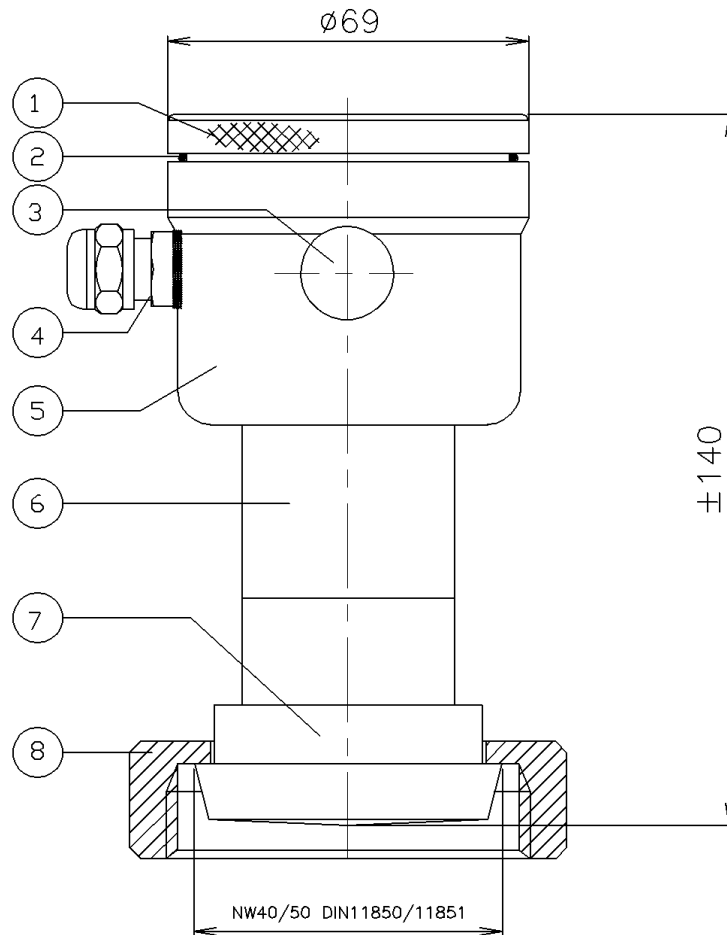

ДАТЧИК ДАВЛЕНИЯ И УРОВНЯ

Тип: 8000-SAN-Range-M(...)

Соединение Молочная гайка в соотв. с DIN 11851, Ду 40 или 50

ITEM	QUANTITY	DESCRIPTION	MATERIAL
1	1	Крышка	AISI 304
2	1	Уплотнительное кольцо	EPDM
3	1	Связь с атмосферой (Гортекс)	PA
4	1	PG9 кабельный ввод	PA
5	1	Корпус электроники	AISI 304
6	1	Тело датчика	AISI 304
7	1	Мембрана	AISI 316 L
8	1	Молочная гайка (Ду40 или Ду50)	AISI 304