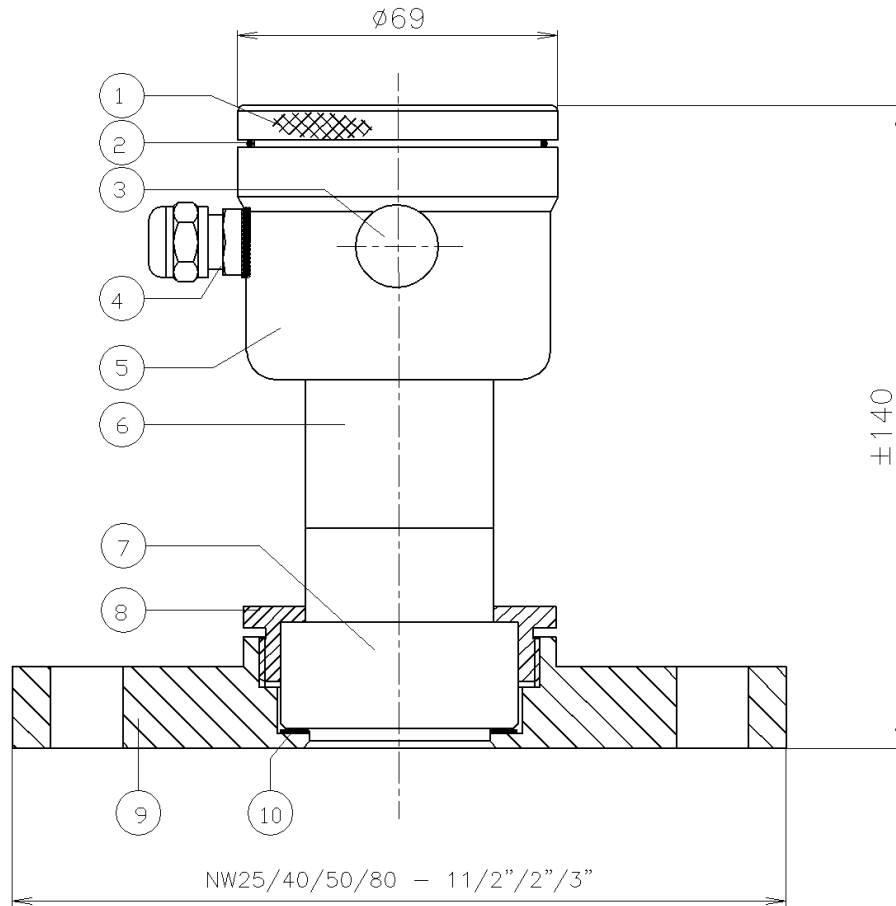

ДАТЧИК ДАВЛЕНИЯ И УРОВНЯ

Тип: 8000-SAN-RANGE-F (разборная конструкция)

Фланец Ду 25/40/50/80 – 1 1/2"/2"/3"

Поз.	Кол.	Описание	Материал
1	1	Крышка	AISI 304
2	1	Уплотнение	EPDM
3	1	Связь с атмосферой (Гортекс)	PA
4	1	Кабельный ввод PG9	PA
5	1	Корпус электроники	AISI 304
6	1	Тело датчика	AISI 304
7	1	Основа	AISI 316 L
8	1	Крепежная гайка	AISI 304
9	1	Фланец в соотв. с DIN или ANSI (размер указывается при заказе)	AISI 316
10	1	Уплотнительное кольцо	PTFE