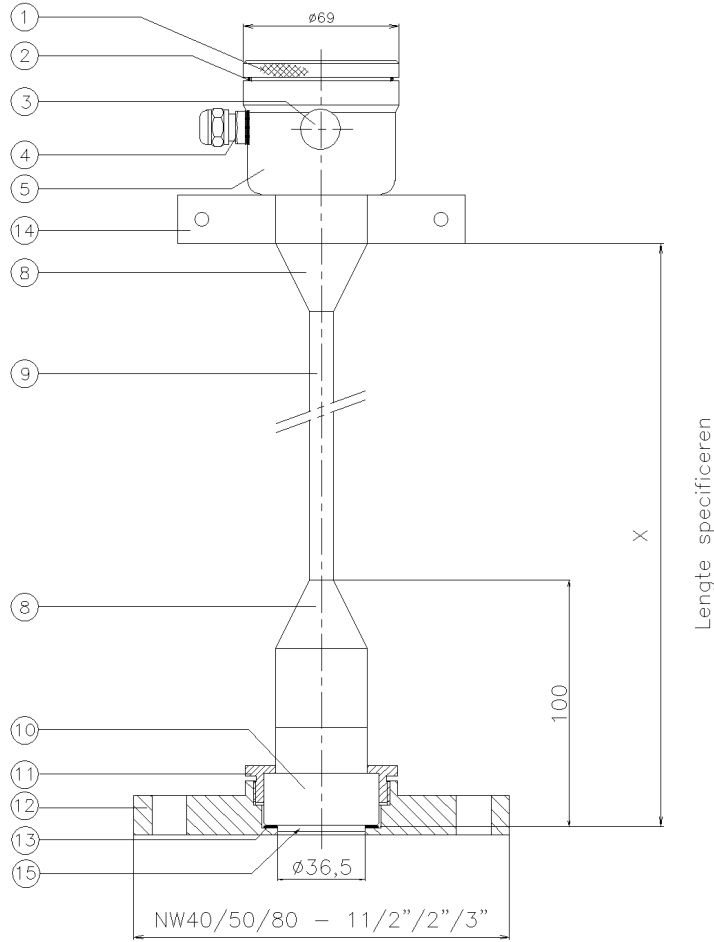

**ДАТЧИК ДАВЛЕНИЯ И УРОВНЯ С ВЫНОСНОЙ ЧАСТЬЮ**

Тип: 8000-SAN-CABLE (..M)-RANGE-F

**Съемные фланцы Ду 40/50/80 – 1 1/2"/2"/3"**

Поз.	Кол.	Описание	Материал
1	1	Крышка	AISI304
2	1	Уплотнительное кольцо	EPDM
3	1	Связь с атмосферой (Гортекс)	PA
4	1	PG9 кабельный ввод	PA
5	1	Корпус электроники	AISI 304
8	1	Тело датчика	AISI 316
9	1	Кабель с атмосф. трубкой (диам. 10 mm)	PE
10	1	Основа датчика	AISI 316
11	1	Крепежная гайка	AISI 304
12	1	Фланец, размер указывается	AISI 316
13	1	Уплотнитель	PTFE
14	1	Монтажная скоба (2 отв. диам. 6,5 )	AISI 304
15	1	Мембрана	AISI 316 L