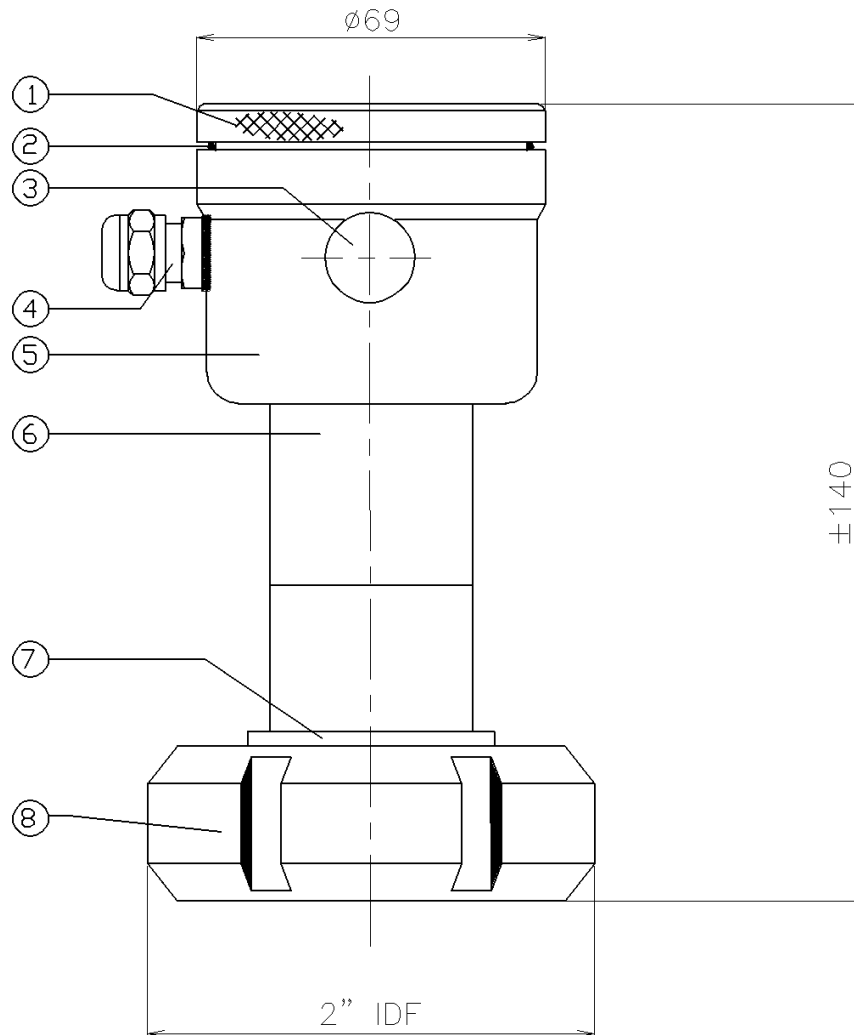

### ДАТЧИК ДАВЛЕНИЯ И УРОВНЯ

Тип: 8000-SAN-RANGE-X<sub>5</sub>

**X<sub>5</sub> = Соединение 2" IDF гайка**

Поз.	Кол.	Описание	Материал
1	1	Крышка	AISI 304
2	1	Уплотнительное кольцо	EPDM
3	1	Связь с атмосферой (Гортекс)	PA
4	1	PG9 кабельный ввод	PA
5	1	Корпус электроники	AISI 304
6	1	Тело датчика	AISI 304
7	1	Мембрана и основа	AISI 316 L
8	1	Крепежная гайка, 2" IDF	AISI 304