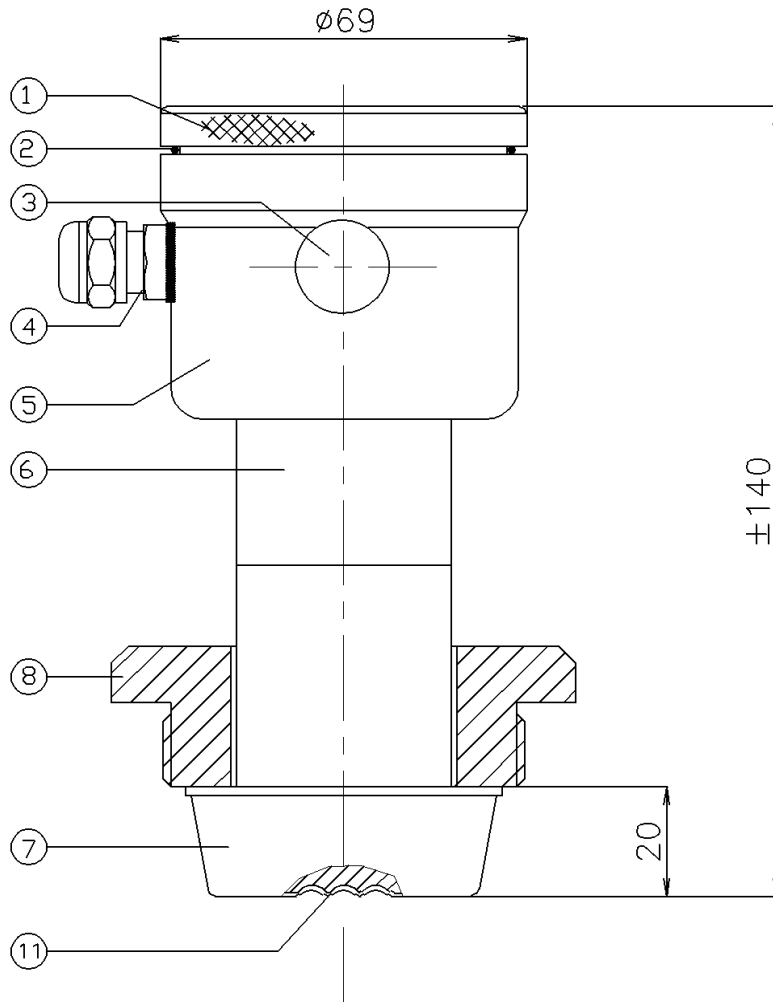

**ДАТЧИК ДАВЛЕНИЯ И УРОВНЯ**

Тип: 8000-SAN-RANGE-X<sub>8</sub>

**X<sub>8</sub> = Соединение "FLUSH (CONE)" от VEGA**

Поз.	Кол.	Описание	Материал
1	1	Крышка	AISI 304
2	1	Уплотнительное кольцо	EPDM
3	1	Связь с атмосферой (Гортекс)	PA
4	1	PG9 кабельный ввод	PA
5	1	Корпус электроники	AISI 304
6	1	Тело датчика	AISI 304
7	1	Основа	AISI 316
8	1	Крепежная гайка M64 X 2 (SW 75)	AISI 304
11	1	Мембрана	AISI 316 L