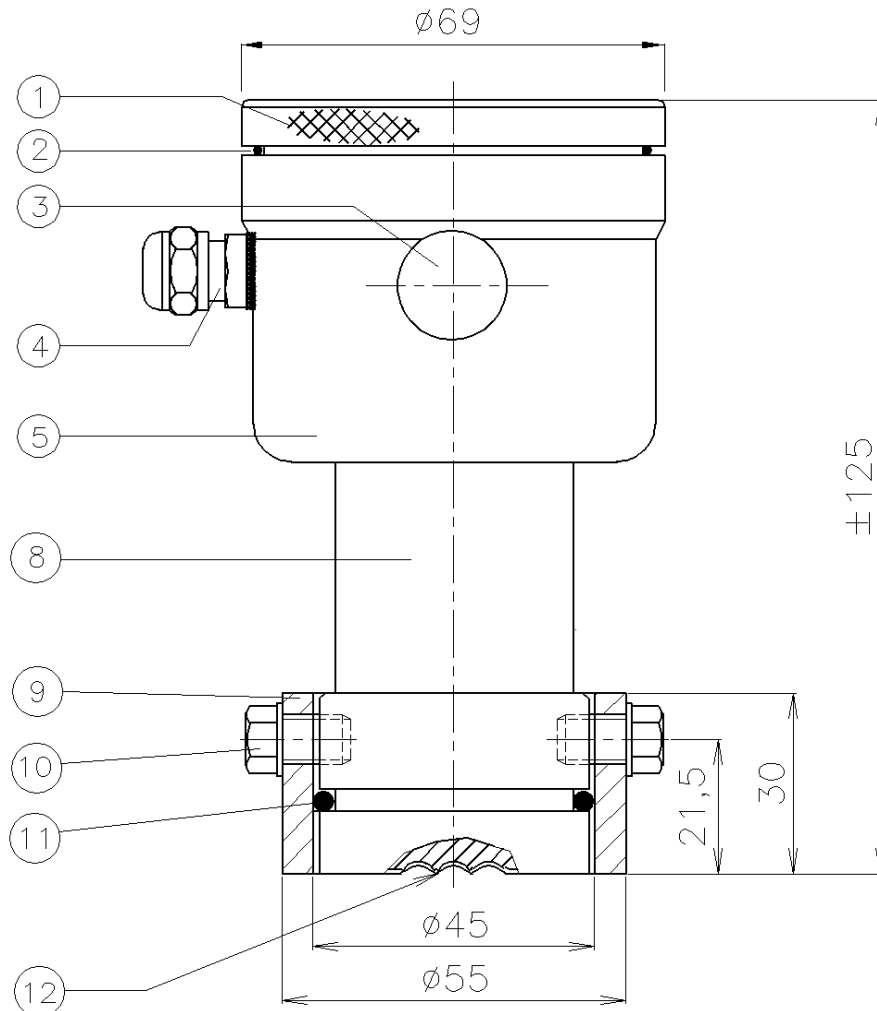

ДАТЧИК ДАВЛЕНИЯ И УРОВНЯ

Тип: 8000-Range-X₁₀

X₁₀ = Соединение ET 13 от VALCOM

Поз.	Кол.	Описание	Материал
1	1	Крышка	AISI 304
2	1	Уплотнительное кольцо	EPDM
3	1	Связь с атмосферой (Гортекс)	PA
4	1	PG9 кабельный ввод	PA
5	1	Корпус электроники	AISI 304
8	1	Тело датчика	AISI 316
9	1	Приварной адаптер, 55 мм (Отдельно заказ)	AISI 316 L
10	2	Болты M8	AISI 304
11	1	Уплотнение	Viton
12	1	Мембрана	AISI 316 L