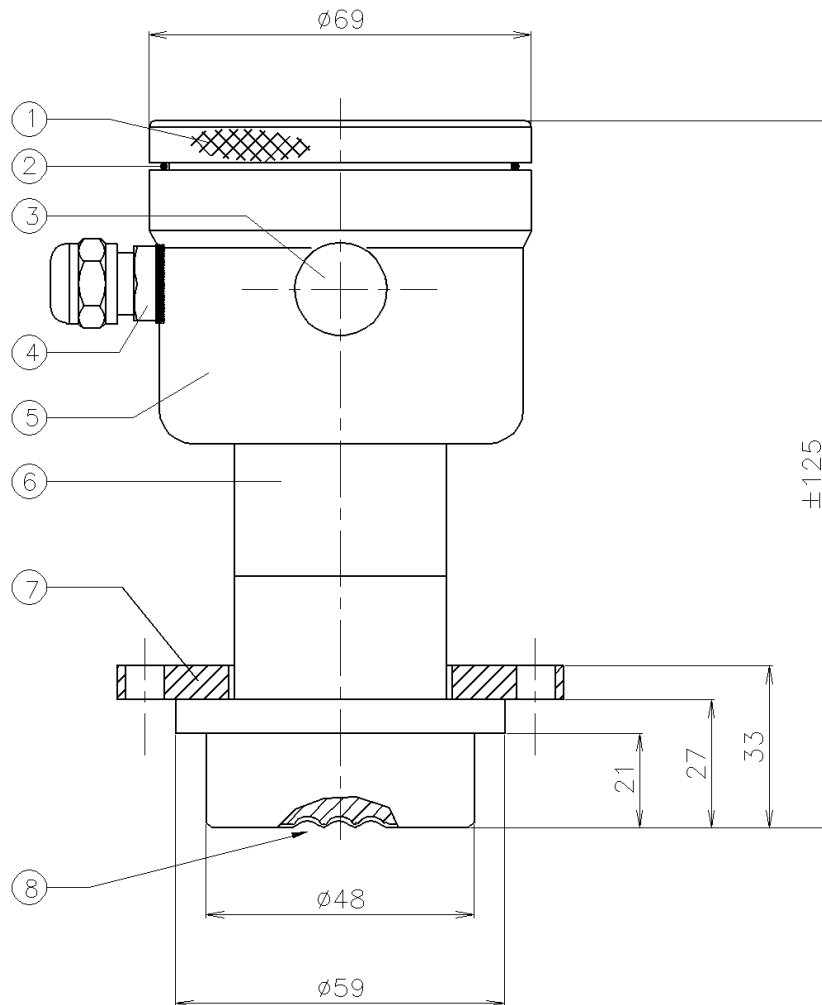

**ДАТЧИК ДАВЛЕНИЯ И УРОВНЯ**

Тип: 8000-SAN-RANGE-X<sub>11</sub>

**X<sub>11</sub> = Соединение "VOITH" или "HAENNI"**

Поз.	Кол.	Описание	Материал
1	1	Крышка	AISI 304
2	1	Уплотнительное кольцо	EPDM
3	1	Связь с атмосферой (Гортекс)	PA
4	1	PG9 кабельный ввод	PA
5	1	Корпус электроники	AISI 304
6	1	Тело датчика	AISI 304
7	1	Фланец (85mm, диам. центров отверстий 70 mm, 6 отверстий по 7 mm)	AISI 304
8	1	Мембрана	AISI 316 L