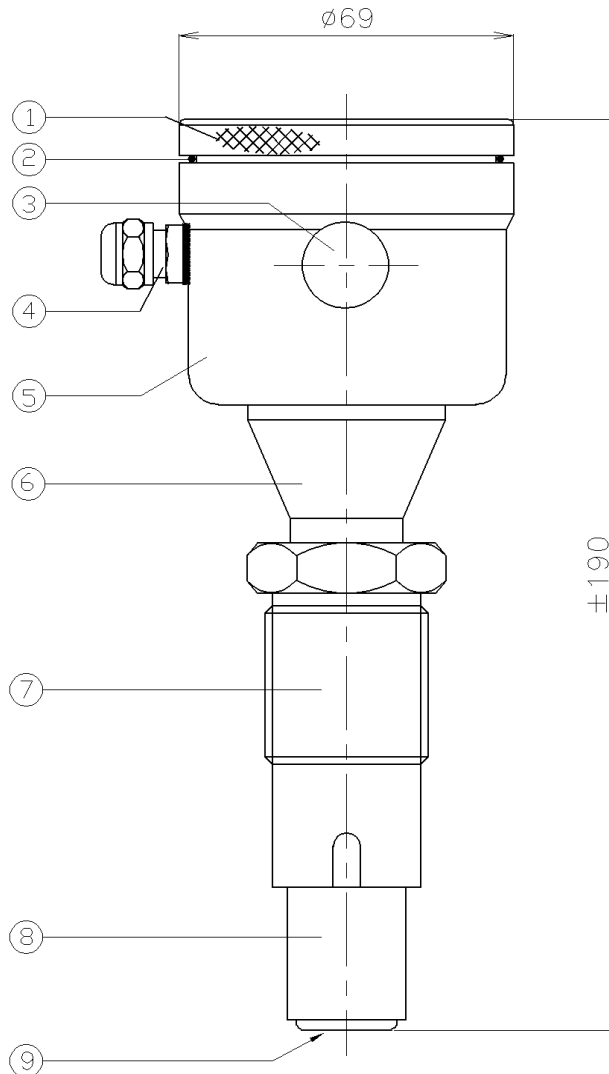

ДАТЧИК ДАВЛЕНИЯ И УРОВНЯ

Тип: 8000-RANGE-X₁₂

X₁₂ = Соединение VALMET 1" BSP

Поз.	Кол.	Описание	Материал
1	1	Крышка	AISI 304
2	1	Уплотнительное кольцо	EPDM
3	1	Связь с атмосферой (Гортекс)	PA
4	1	PG9 кабельный ввод	PA
5	1	Корпус электроники	AISI 304
6	1	Тело датчика	AISI 304
7	1	Ниппель 1" BSP (SW41)	AISI 304
8	1	Основа	AISI 316
9	1	Мембрана	AISI 316 L