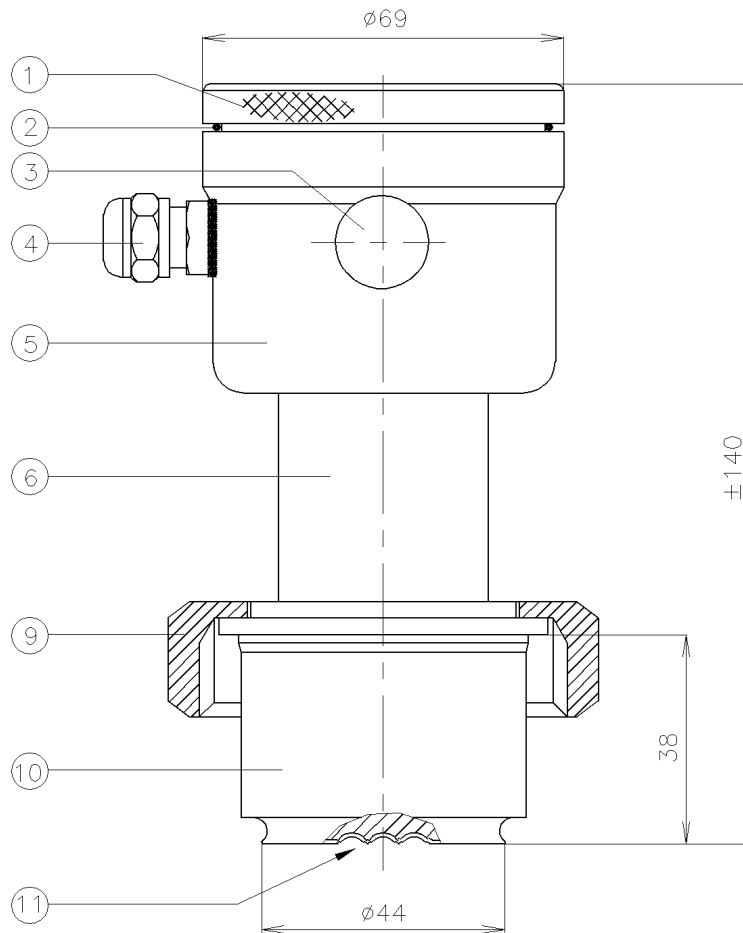

ДАТЧИК ДАВЛЕНИЯ И УРОВНЯ

Тип: 8000-SAN-RANGE-X₁₃

X₁₃ = Соединение "LA" Ду 40 от VEGA

Поз.	Кол.	Описание	Материал
1	1	Крышка	AISI 304
2	1	Уплотнительное кольцо	EPDM
3	1	Связь с атмосферой (Гортекс)	PA
4	1	PG9 кабельный ввод	PA
5	1	Корпус электроники	AISI 304
6	1	Тело датчика	AISI 304
9	1	Крепежная гайка Ду 40, DIN 11851	AISI 304
10	1	Основа	AISI 316
11	1	Мембрана	AISI 316 L