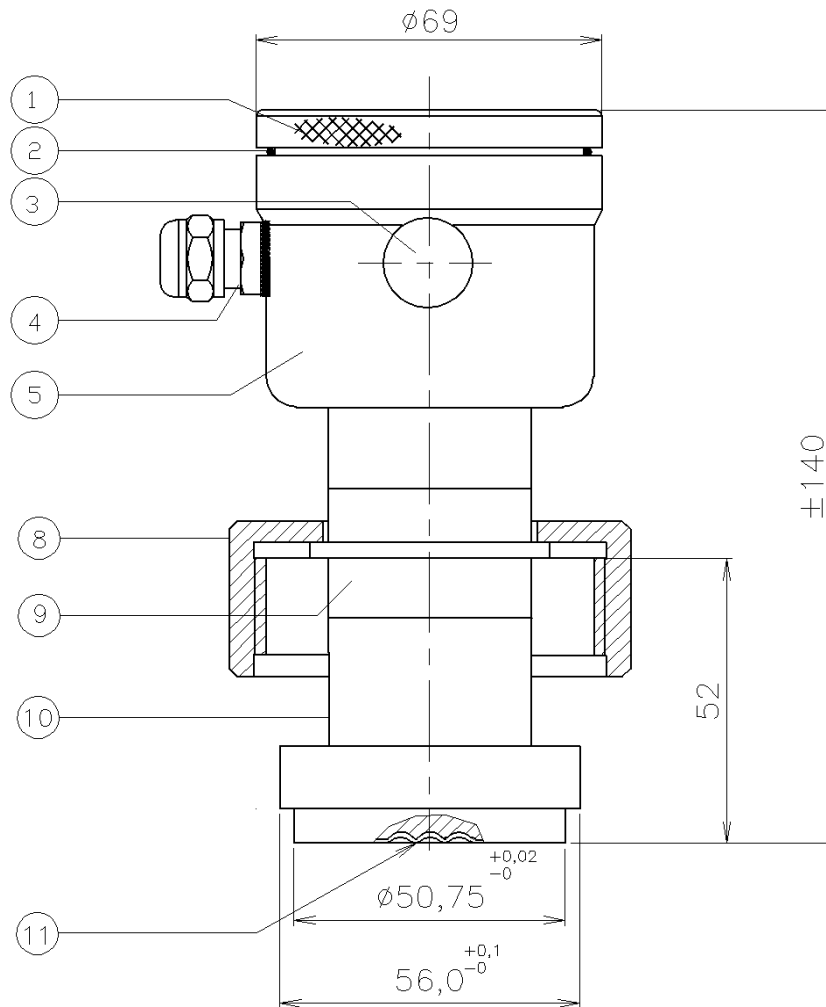

ДАТЧИК ДАВЛЕНИЯ И УРОВНЯ

Тип: 8000-SAN-RANGE-X₂₅

X₂₅ = Соединение ANDERSON

Поз.	Кол.	Описание	Материал
1	1	Крышка	AISI 304
2	1	Уплотнительное кольцо	EPDM
3	1	Связь с атмосферой (Гортекс)	PA
4	1	PG9 кабельный ввод	PA
5	1	Корпус электроники	AISI 304
8	1	Гайка со спец. резьбой (Withworth)	AISI 304
9	1	Тело датчика	AISI 304
10	1	Основа	AISI 316
11	1	Мембрана	AISI 316 L