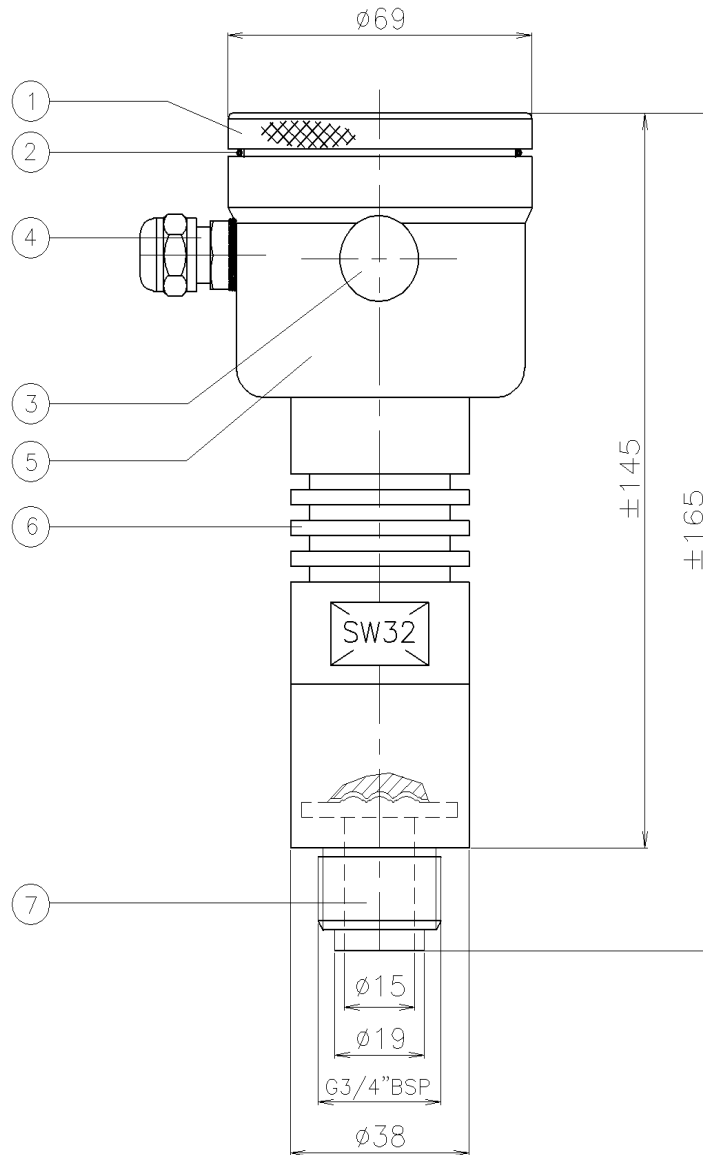

**ДАТЧИК ДАВЛЕНИЯ И УРОВНЯ**

Тип: 8000-RANGE-S-G<sub>71</sub>

**G<sub>71</sub> = Соединение 3/4" BSP(M)**

Поз.	Кол.	Описание	Материал
1	1	Крышка	AISI 304
2	1	Уплотнительное кольцо	EPDM
3	1	Связь с атмосферой (Гортекс)	PA
4	1	PG9 кабельный ввод	PA
5	1	Корпус электроники	AISI 304
6	1	Тело датчика с радиаторными кольцами	AISI 316
7	1	Соединение G 3/4" (3/4" BSP)	AISI 316