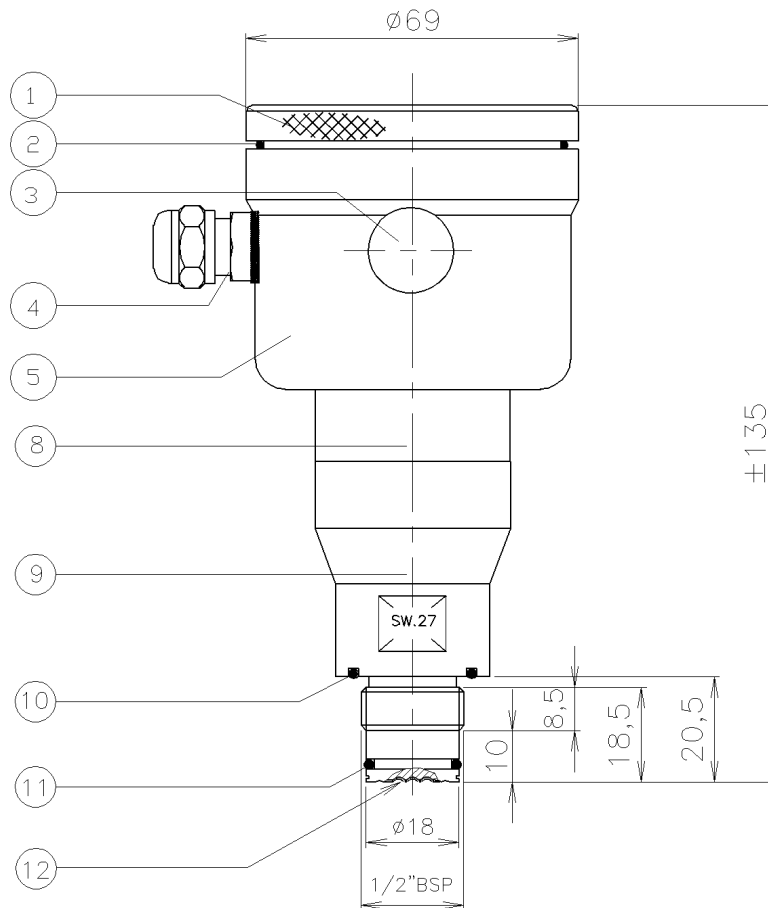

ДАТЧИК ДАВЛЕНИЯ И УРОВНЯ

Тип: 8000-Range-X₄₄

**X₄₄ = Соединение 1/2" BSP
Flush Diaphragm**

Доступно от 2,5 bar и выше (диапазоны от F до I Н)

Поз.	Кол.	Описание	Материал
1	1	Крышка	AISI 304
2	1	Уплотнительное кольцо	EPDM
3	1	Связь с атмосферой (Гортекс)	PA
4	1	PG9 кабельный ввод	PA
5	1	Корпус электроники	AISI 304
8	1	Тело датчика	AISI 304
9	1	Основа	AISI 316
10	1	Уплотнение (21 x 2)	EPDM/Viton
11	1	Уплотнение (15 x 2)	EPDM/Viton
12	1	Мембрана	AISI 316 L