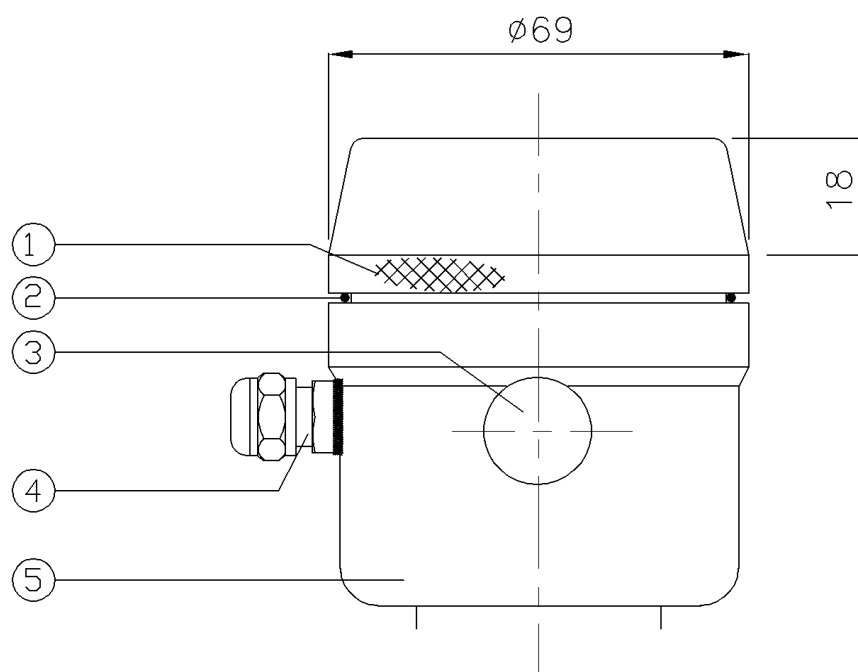

**КОРПУС ЭЛЕКТРОНИКИ С ИНДИКАТОРОМ
ДЛЯ СЕРИЙ 8000, 8000-SAN, CER-8000**

3 Знака

Поз.	Кол.	Описание	Материал
1	1	Крышка с индикатором	AISI 304
2	1	Уплотнение	EPDM
3	1	Связь с атмосферой (Гортекс)	PA
4	1	PG9 кабельный ввод	PA
5	1	Корпус электроники	AISI 304