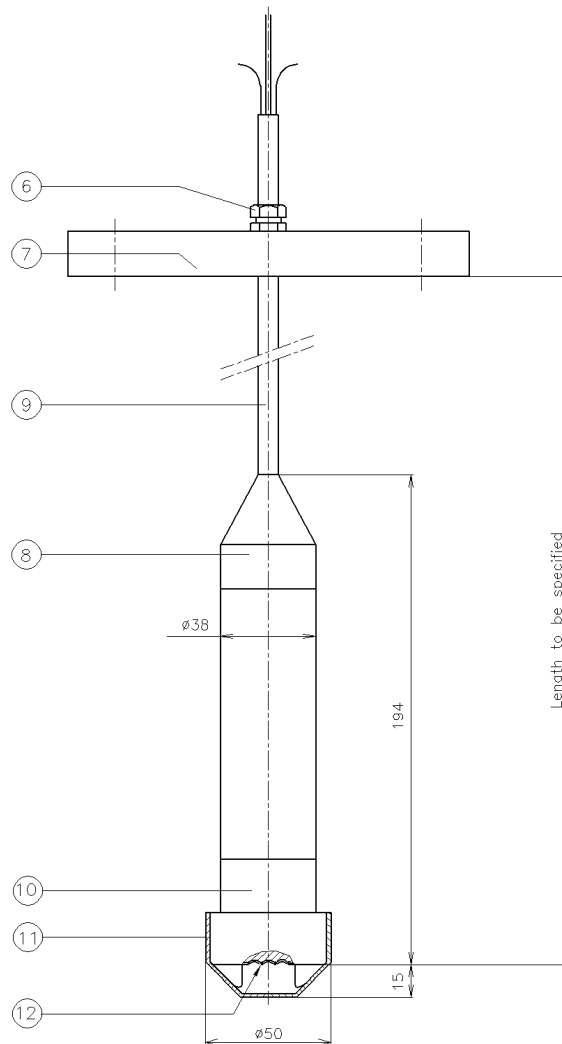

ИНТЕЛЛЕКТУАЛЬНЫЙ ПОГРУЖНОЙ ДАТЧИК УРОВНЯ

Кабельное исполнение

Тип: Hydrobar-“I”-Cable (..m)-range-F

С поддержкой Hart®-протокола

Фланец DIN (Ду 50 или Ду 80) или ANSI (2” или 3”)

(Другие размеры по запросу)

Поз.	Кол.	Описание	Материал
6	1	Сальник	
7	1	Фланец, DIN или ANSI	AISI 316
8	1	Соединение с кабелем	AISI 316
9	1	Кабель с атмосферной трубкой (диам. 10 mm)	PE
10	1	Основа	AISI 316
11	1	Защита мембраны	PE
12	1	Мембрана	AISI 316 L