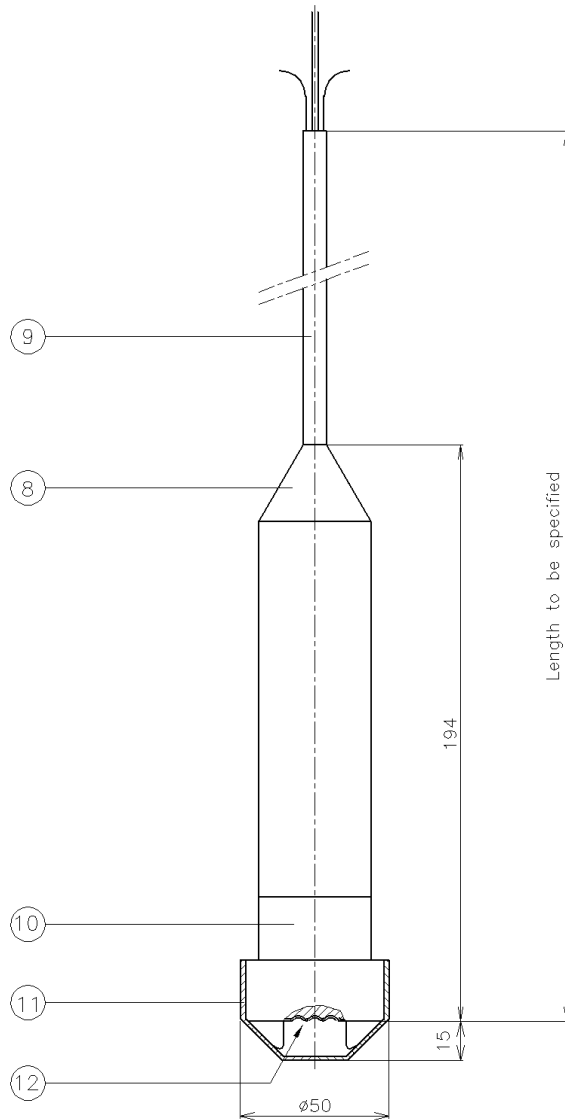

### ИНТЕЛЛЕКТУАЛЬНЫЙ ПОГРУЖНОЙ ДАТЧИК УРОВНЯ

Стандартная кабельная версия  
 Тип: Hydrobar-“I”-Cable (...m)-range  
 С поддержкой Hart®-протокола

Поз.	Кол.	Описание	Материал
8	1	Соединение с кабелем	AISI 316
9	1	Кабель с атмосферной трубкой (диам. 10 mm)	PE
10	1	Основа	AISI 316
11	1	Защита мембраны	PE
12	1	Мембрана	AISI 316 L