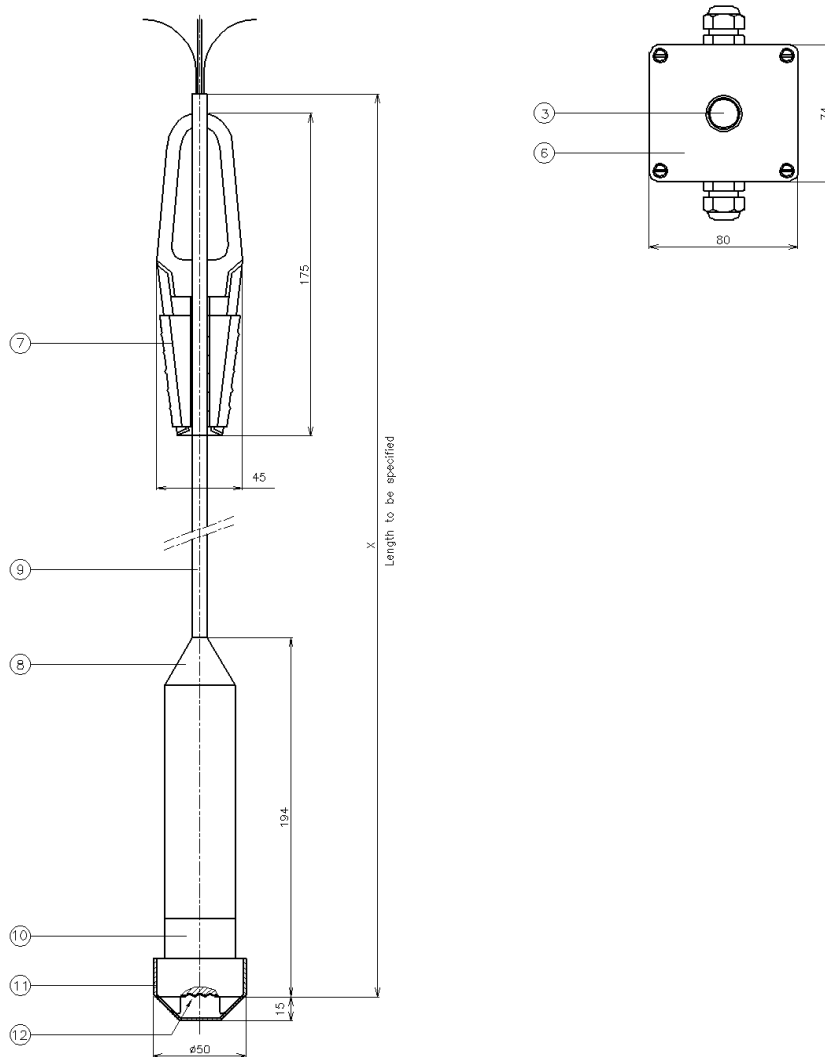

ИНТЕЛЛЕКТУАЛЬНЫЙ ПОГРУЖНОЙ ДАТЧИК УРОВНЯ

Кабельное исполнение

Тип: Hydrobar-“I”-Cable (...m)-range

С поддержкой Hart®-протокола

Поз.	Кол.	Описание	Материал
3	1	Атмосферный канал (Гортекс)	PA
6	1	Терминальный бокс (опция, доп. заказ)	PC
7	1	Держатель кабеля (опция, доп. заказ)	AISI 304
8	1	Соединение с кабелем	AISI 316
9	1	Кабель с атмосферной трубкой (диам. 10 mm)	PE
10	1	Основа	AISI 316
11	1	Защита мембраны	PE
12	1	Мембрана	AISI 316 L