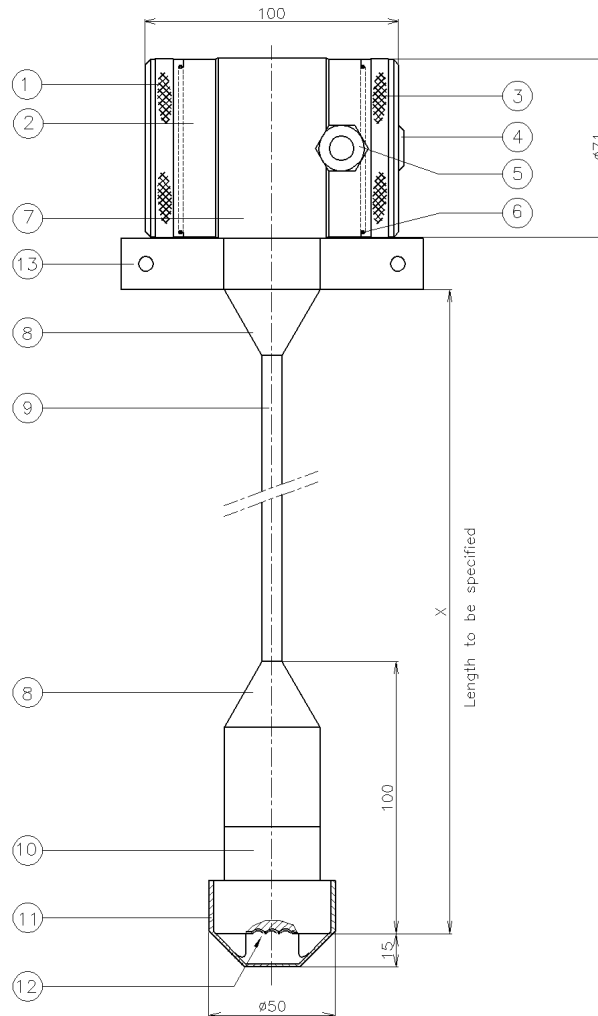

ИНТЕЛЛЕКТУАЛЬНЫЙ ПОГРУЖНОЙ ДАТЧИК УРОВНЯ

Кабельная версия с выносной частью
 Тип: 2000-HYDROBAR-CABLE (..M)-RANGE

Поз.	Кол.	Описание	Материал
1	1	Крышка	AISI 304
2	1	Кнопки + дисплей (под крышкой)	
3	1	Крышка с атмосферным каналом	AISI 304
4	1	Атмосферный канал (Гортекс)	PA
5	1	Кабельный ввод PG9	PA
6	2	Уплотнение	EPDM
7	1	Корпус электроники	AISI 304
8	2	Соединение кабеля	AISI 316
9	1	Кабель с атмосферной трубкой	PE
10	1	Основа	AISI 316
11	1	Защита мембраны	PE
12	1	Мембрана	AISI 316 L