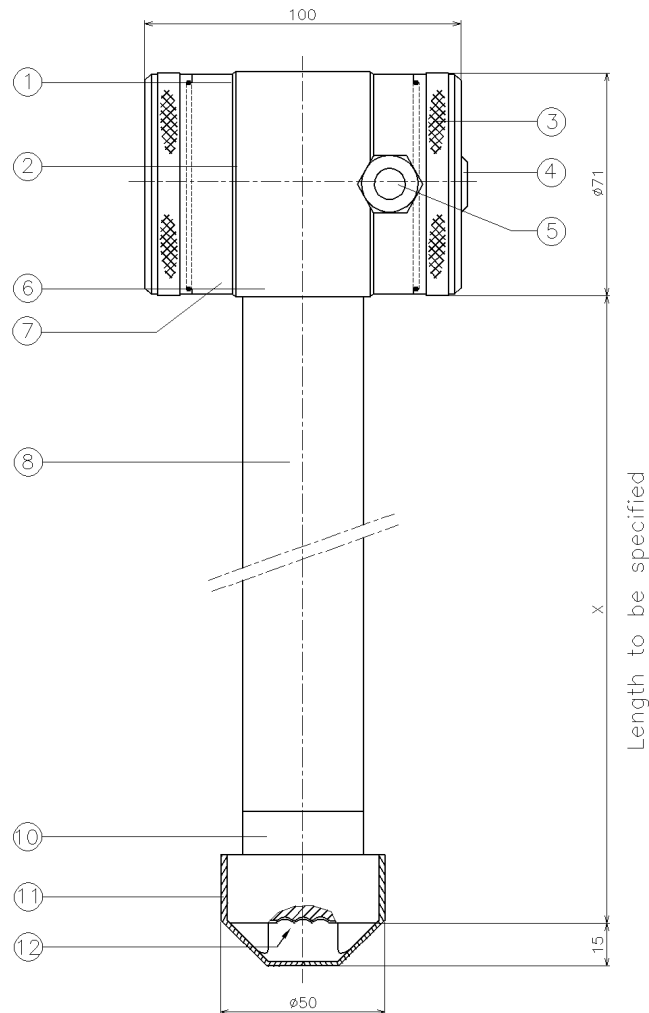

**ИНТЕЛЛЕКТУАЛЬНЫЙ ПОГРУЖНОЙ ДАТЧИК УРОВНЯ**  
 С трубкой из нержавеющей стали  
 Тип : 2000-HYDROBAR-EXTD(...M)-RANGE

Поз.	Кол.	Описание	Материал
1	1	Крышка	AISI 304
2	1	Кнопки + дисплей (под крышкой)	
3	1	Крышка с атмосферным каналом	AISI 304
4	1	Атмосферный канал (Гортекс)	PA
5	1	Кабельный ввод PG9	PA
6	2	Уплотнение	EPDM
7	1	Корпус электроники	AISI 304
8	1	Тело датчика	AISI 316
10	1	Основа	AISI 316
11	1	Защита мембраны	PE
12	1	Мембрана	AISI 316 L